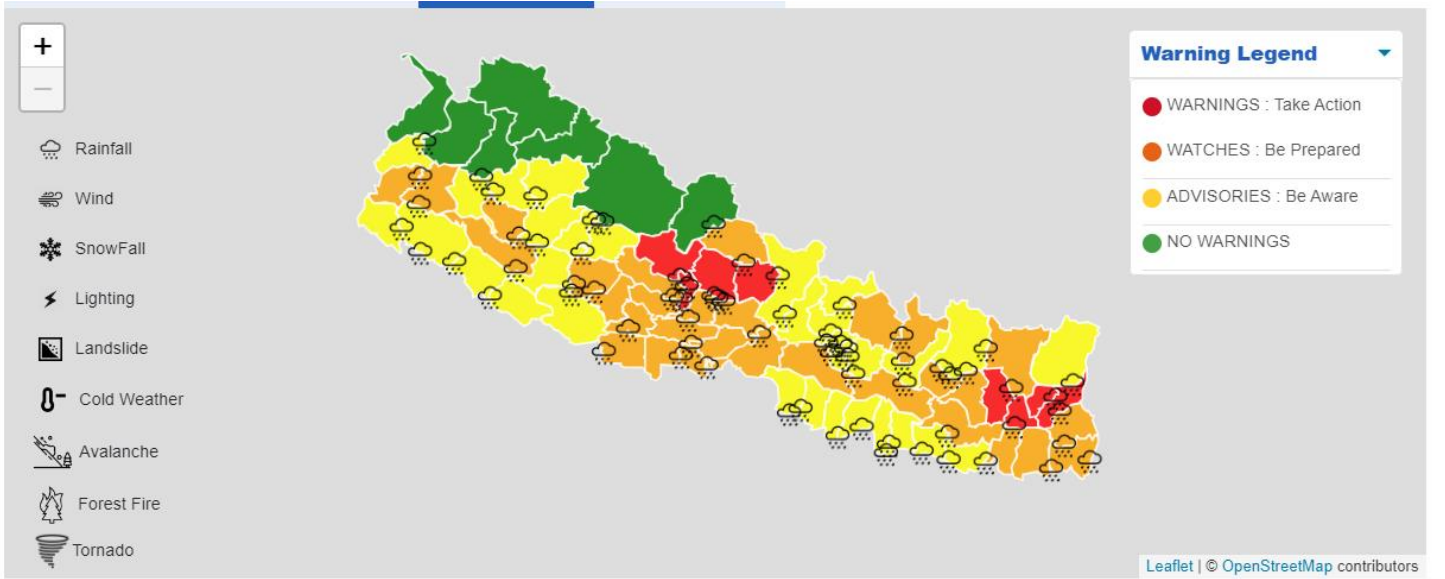

बिपद घटना	जिल्ला	मृतक		बेपत्ता		घाइते		क्षतिग्रस्त घर		अनुमानित क्षति				
		पु	म	पु	म	पु	म	पूर्ण	आंशिक					
											पु	म	पु	म
	इलाम													
	ओखलढुङ्गा					१	५	५	६					
	उदयपुर		१				५	३	१६					
	भोजपुर							२	६					
	सोलुखुम्बु					१			८					
	सुनसरी							१	१					
	धनकुटा								१					
	संखुवासभा		२			३		१०	२					
	जम्मा	३	६			७	८	३२	६६					
जम्मा संख्या		१७	१५	२	१	३५	६५	५५	१०९					

प्रदेश सरकार
आन्तरिक मामिला तथा कानून मन्त्रालय
प्रदेश आपतकालीन कार्य सञ्चाल केन्द्र
कोशी प्रदेश, विराटनगर, नेपाल
फोन नं. ०२१ ४७४५००
email:-peocbiratnagar@gmail.com

WARNING MAP

Monday, 22 Jul 2024, 07:37

Source : DHM