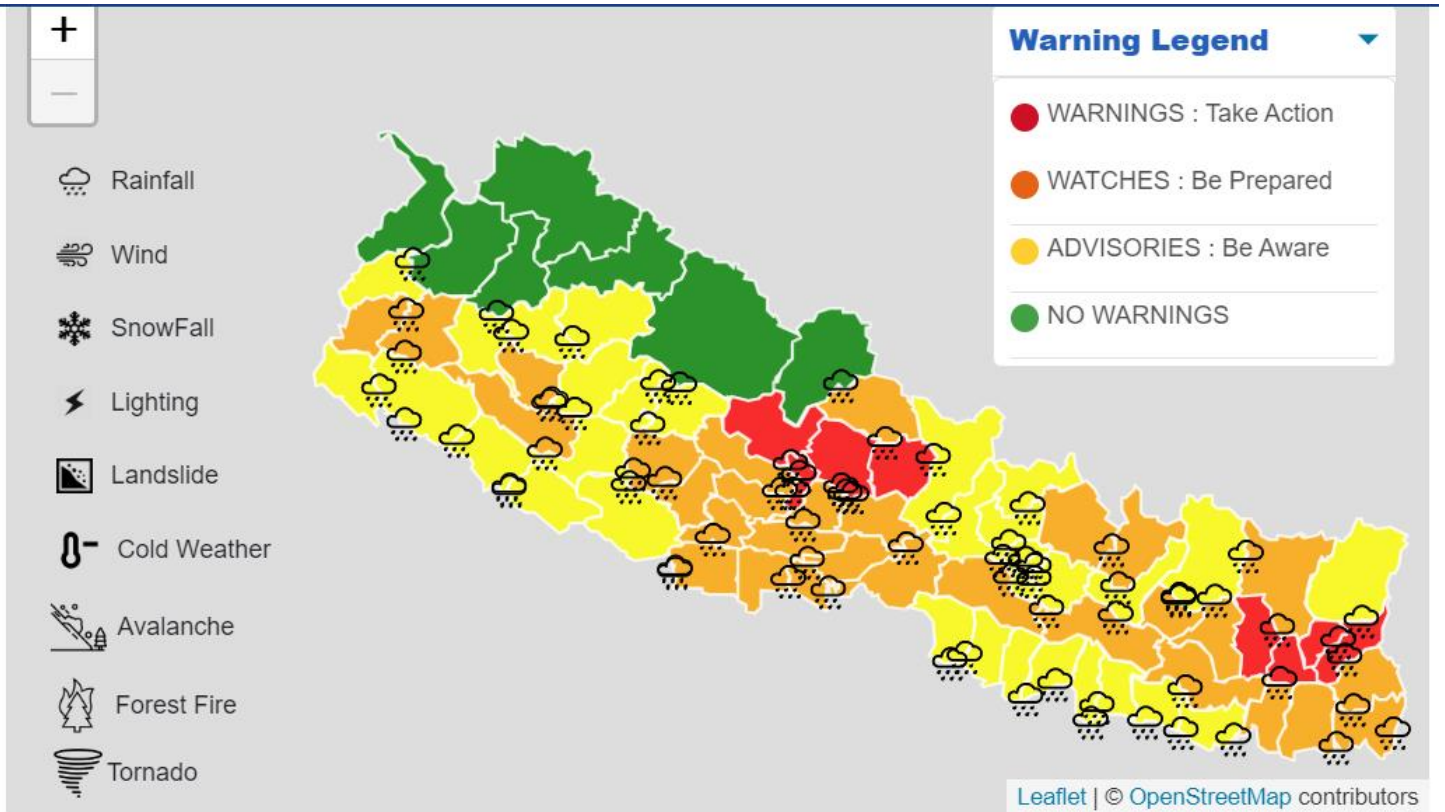

WARNING MAP

Sunday, 21 Jul 2024, 09:40

Source : DHM